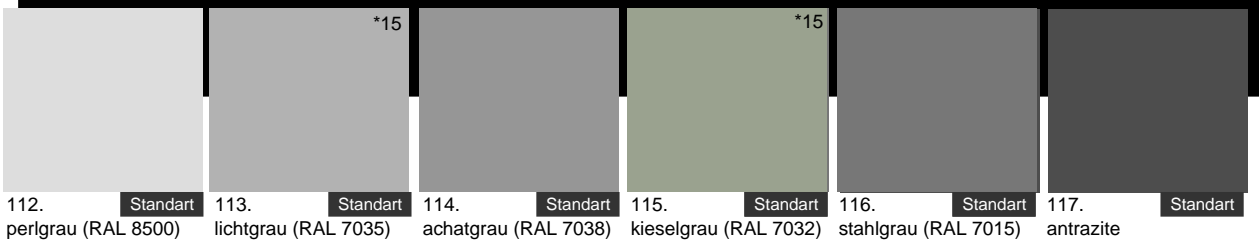

Einbettungs- und Grundschichten

102. Standart korallenrot
 105. Standart schwarz

Deckschichten

112. Standart perlgrau (RAL 8500)
 113. Standart *15 lichtgrau (RAL 7035)
 114. Standart achatgrau (RAL 7038)
 115. Standart *15 kieselgrau (RAL 7032)
 116. Standart stahlgrau (RAL 7015)
 117. Standart antrazite

* 15 = nur in 15 Liter Gebinde erhältlich

Deckschichten

118. Standart weissgrün
 119. Standart beige
 121. Standart (nicht farbecht) aluminium
 111. Standart weiss

Versiegelungen

131. Standart transparent (lichtecht)