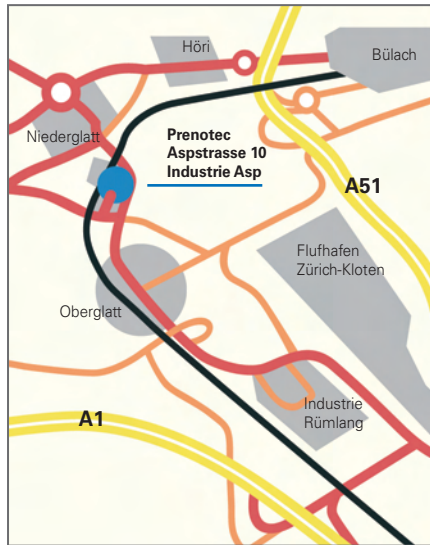

Weitere Informationen finden Sie auf unserer Website: **www.prenotec.ch**.

Wir freuen uns auf Ihre Anfrage.

Autobahn A53

Ausfahrt Uster Ost.

Rechts abbiegen Richtung Uster.

Nach 25 m links abbiegen ins Trümplerareal.