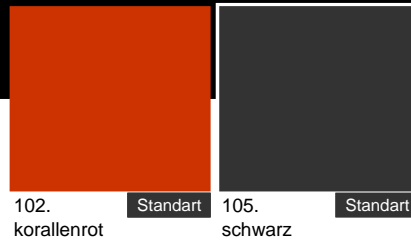

Einbettungs- und Grundschichten

102. Standart korallenrot
 105. Standart schwarz

Deckschichten

112. Standart perlgrau (RAL 8500)
 113. Standart *15 lichtgrau (RAL 7035)
 114. Standart achatgrau (RAL 7038)
 115. Standart *15 kieselgrau (RAL 7032)
 116. Standart stahlgrau (RAL 7015)
 117. Standart antrazite

* 15 = nur in 15 Liter Gebinde erhältlich

Deckschichten

118. Standart weissgrün
 119. Standart beige
 121. Standart (nicht farbecht) aluminium
 111. Standart weiss

Versiegelungen

131. Standart transparent (lichtecht)