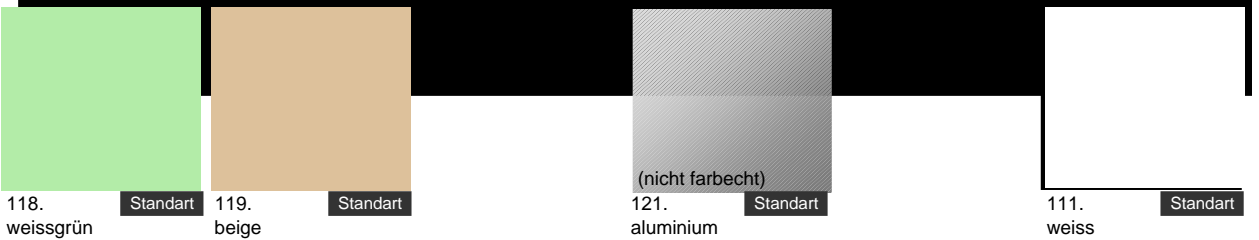

Einbettungs- und Grundschichten

102. Standart korallenrot
 105. Standart schwarz

Deckschichten

112. Standart perlgrau (RAL 8500)
 113. Standart *15 lichtgrau (RAL 7035)
 114. Standart achatgrau (RAL 7038)
 115. Standart *15 kieselgrau (RAL 7032)
 116. Standart stahlgrau (RAL 7015)
 117. Standart antrazite

* 15 = nur in 15 Liter Gebinde erhältlich

Deckschichten

118. Standart weissgrün
 119. Standart beige
 121. Standart (nicht farbecht) aluminium
 111. Standart weiss

Versiegelungen

131. Standart transparent (lichtecht)